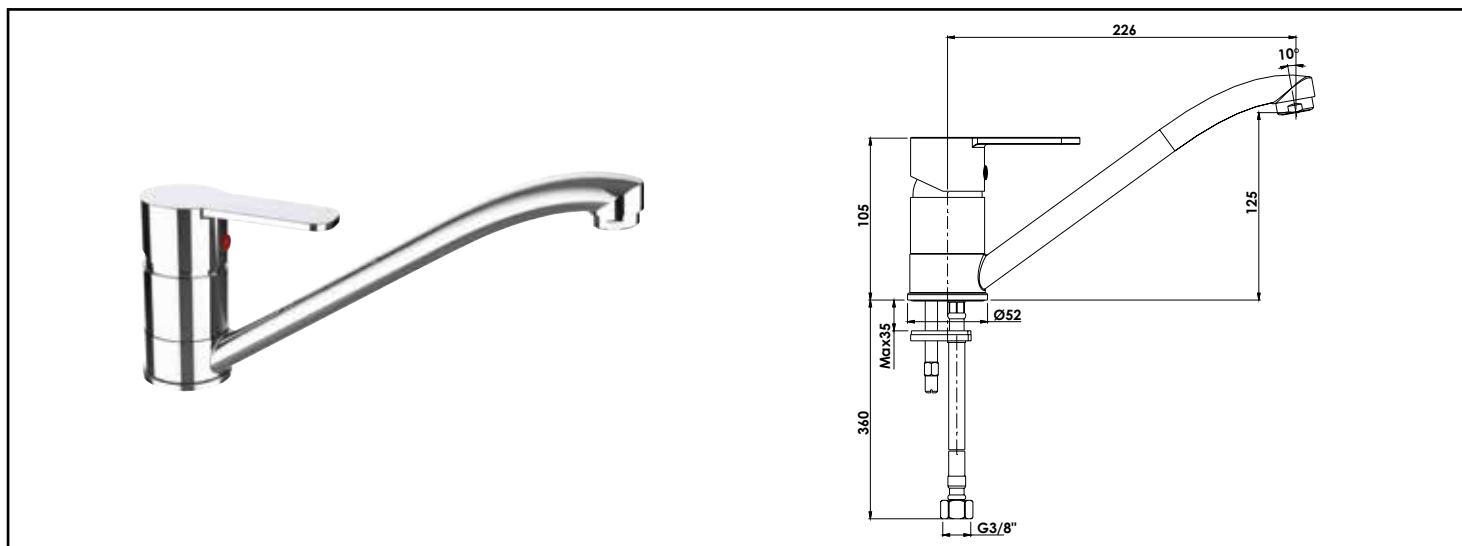

Référence : **501011112**

MITIGEUR ÉVIER NORM'O AVEC BEC MOBILE - CHROMÉ - CARTOUCHE Ø40 MM C2 - ROLF

■ UN DESIGN SOBRE ET TENDANCE

■ INSTALLATION RAPIDE ET FACILE

■ ECONOMIES D'ÉNERGIE ET D'EAU GRÂCE À LA TECHNOLOGIE C2 OU C3

DESCRIPTION	Chromé - Manette métal - Cartouche céramique Ø40 mm C2 - Bec orientable avec aérateur anticalcaire - Limiteur de débit par point dur - Limiteur de température réglable - Un point de fixation - Flexibles d'alimentation EPDM pré-montés 350 mm - Platine de renfort évier - NF classement E1 C2 A1 U3 (CBCA)
APPLICATIONS	Robinetterie d'évier
CONDITIONS D'UTILISATION	Pression maximum : 5 bar - Pression d'utilisation : 3 bar - Température maximum de l'eau : 80°C (176°F) - produit Conforme aux réglementations en vigueur
COMPATIBILITÉ	S'installe sur tous les types d'évier
SPECIFICATIONS D'INSTALLATION	Permet l'équipement sanitaire des salles de bains et cuisine.
	Garantie 10 ans contre tout vice de fabrication y compris pour les cartouches - Cf conditions générales de vente
PRESCRIPTION DE POSE	Avant le montage nettoyer la tuyauterie pour éliminer toute impureté
PRESCRIPTION D'ENTRETIEN	Nettoyage à l'eau savonneuse avec un chiffon doux et bien sécher - Ne pas utiliser de produits nocifs, abrasifs ou chlorés